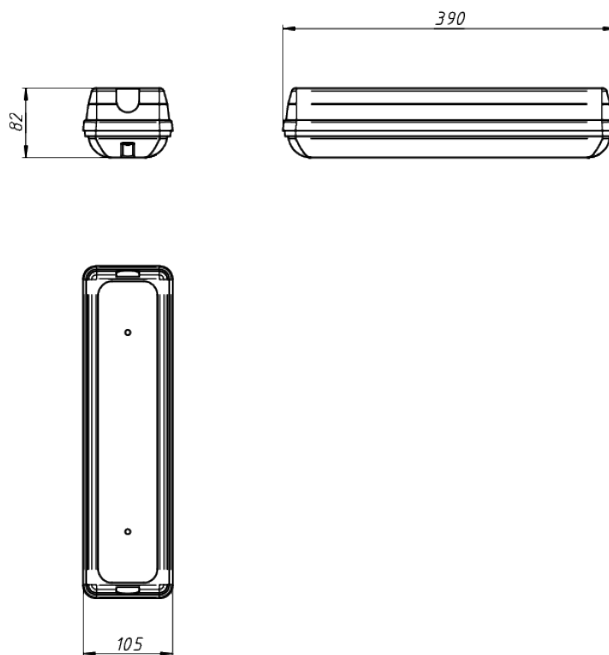

LAD LED LINE-OZ-25

Модель / Артикул	LAD LED LINE-OZ-25
Световой поток*, Лм	3030
Угол излучения	Опал
Энергопотребление, Вт	25
Цветовая температура**, К	5000К
Индекс цветопередачи***	Ra 80
Кэффициент мощности	0.95
Номинальное напряжение питания****, В	AC230
Влаго и пылезащита	IP65
Вид климатического исполнения	УХЛ1
Класс защиты от поражения эл. током	II
Диапазон рабочих температур	-65°C ... +50°C
Тип крепления	Потолочное
Габаритные размеры светильника*****, мм	390 x 105 x 82
Гарантийный срок	5 лет